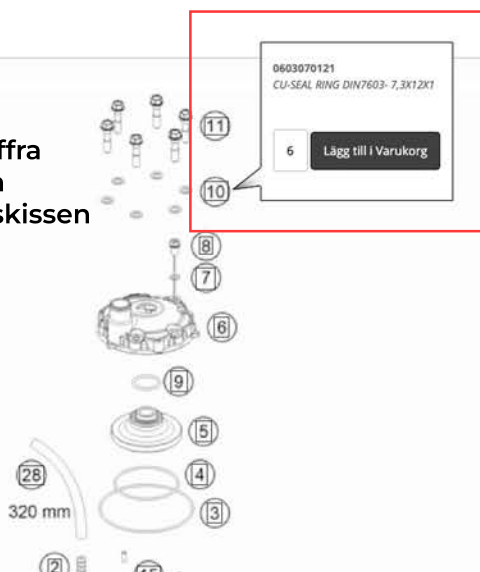

Så här får ni fram din modell

OBS! CRF150RB & CR85RB är höghjuling (19/16)
Är ni osäkra kolla gärna storleken på fälgbanan

Change Brand

Quick Search:

Snabbsök på din modell här, modell (år, två siffror)

Model	Part
CRF 450R (21)	
CRF450RAC (21) MOTORCYCLE, JPN, VIN# JH2PE073-MK400001 TO JH2PE073-MK499999	CRF450RAC = Standard MX
CRF450RLAC (21) MOTORCYCLE, JPN, VIN# JH2PD111-MK200001 TO JH2PD111-MK299999	CRF450RLAC = 450 Rally
CRF450RWEAC (21) MOTORCYCLE, JPN, VIN# JH2PE113-MK200001 TO JH2PE113-MK299999	CRF450RWEAC = Special ed. Ej intagen till Sverige
CRF450RXAC (21) MOTORCYCLE, JPN, VIN# JH2PE103-MK200001 TO JH2PE103-MK299999	CRF450RXAC = 450RX / Enduro
MOTOR SCOOTER	
MOTORCYCLE	
PERSONAL WATERCRAFT	

Har ni redan ett artikelnummer kan ni söka på artikelnummer enligt nedan exempel

Change Brand

Quick Search:

Snabbsök artikel

Model	Part
	90004-GHB-600
	90004-GHB-600 | BOLT, FLANGE (6X10) (NGHF)

Browse Catalog:

ALL-TERRAIN VEHICLE (ATV)
FL MODELS
MOTOR SCOOTER
MOTORCYCLE
PERSONAL WATERCRAFT

Change Assembly

När ni klickar på en siffra står korrekt antal som behövs enligt sprängskissen

Ref: 50430106000	6	CYLINDER HEAD	1	Lägg till i Varukorg
Ref: 0603061001	7	CU-SEAL RING DIN7603-6X10X1	2	Lägg till i Varukorg
Ref: 0025060106	8	HH collar screw M6x10 TX30	1	Lägg till i Varukorg
Vårt lagersaldo visas när ni trycker Lägg i Varukorg				
Ref: 0603070121	10	CU-SEAL RING DIN7603- 7,3X12X1	6	Lägg till i Varukorg
Ref: 50430079000	11	CYLINDER HEAD SCREW